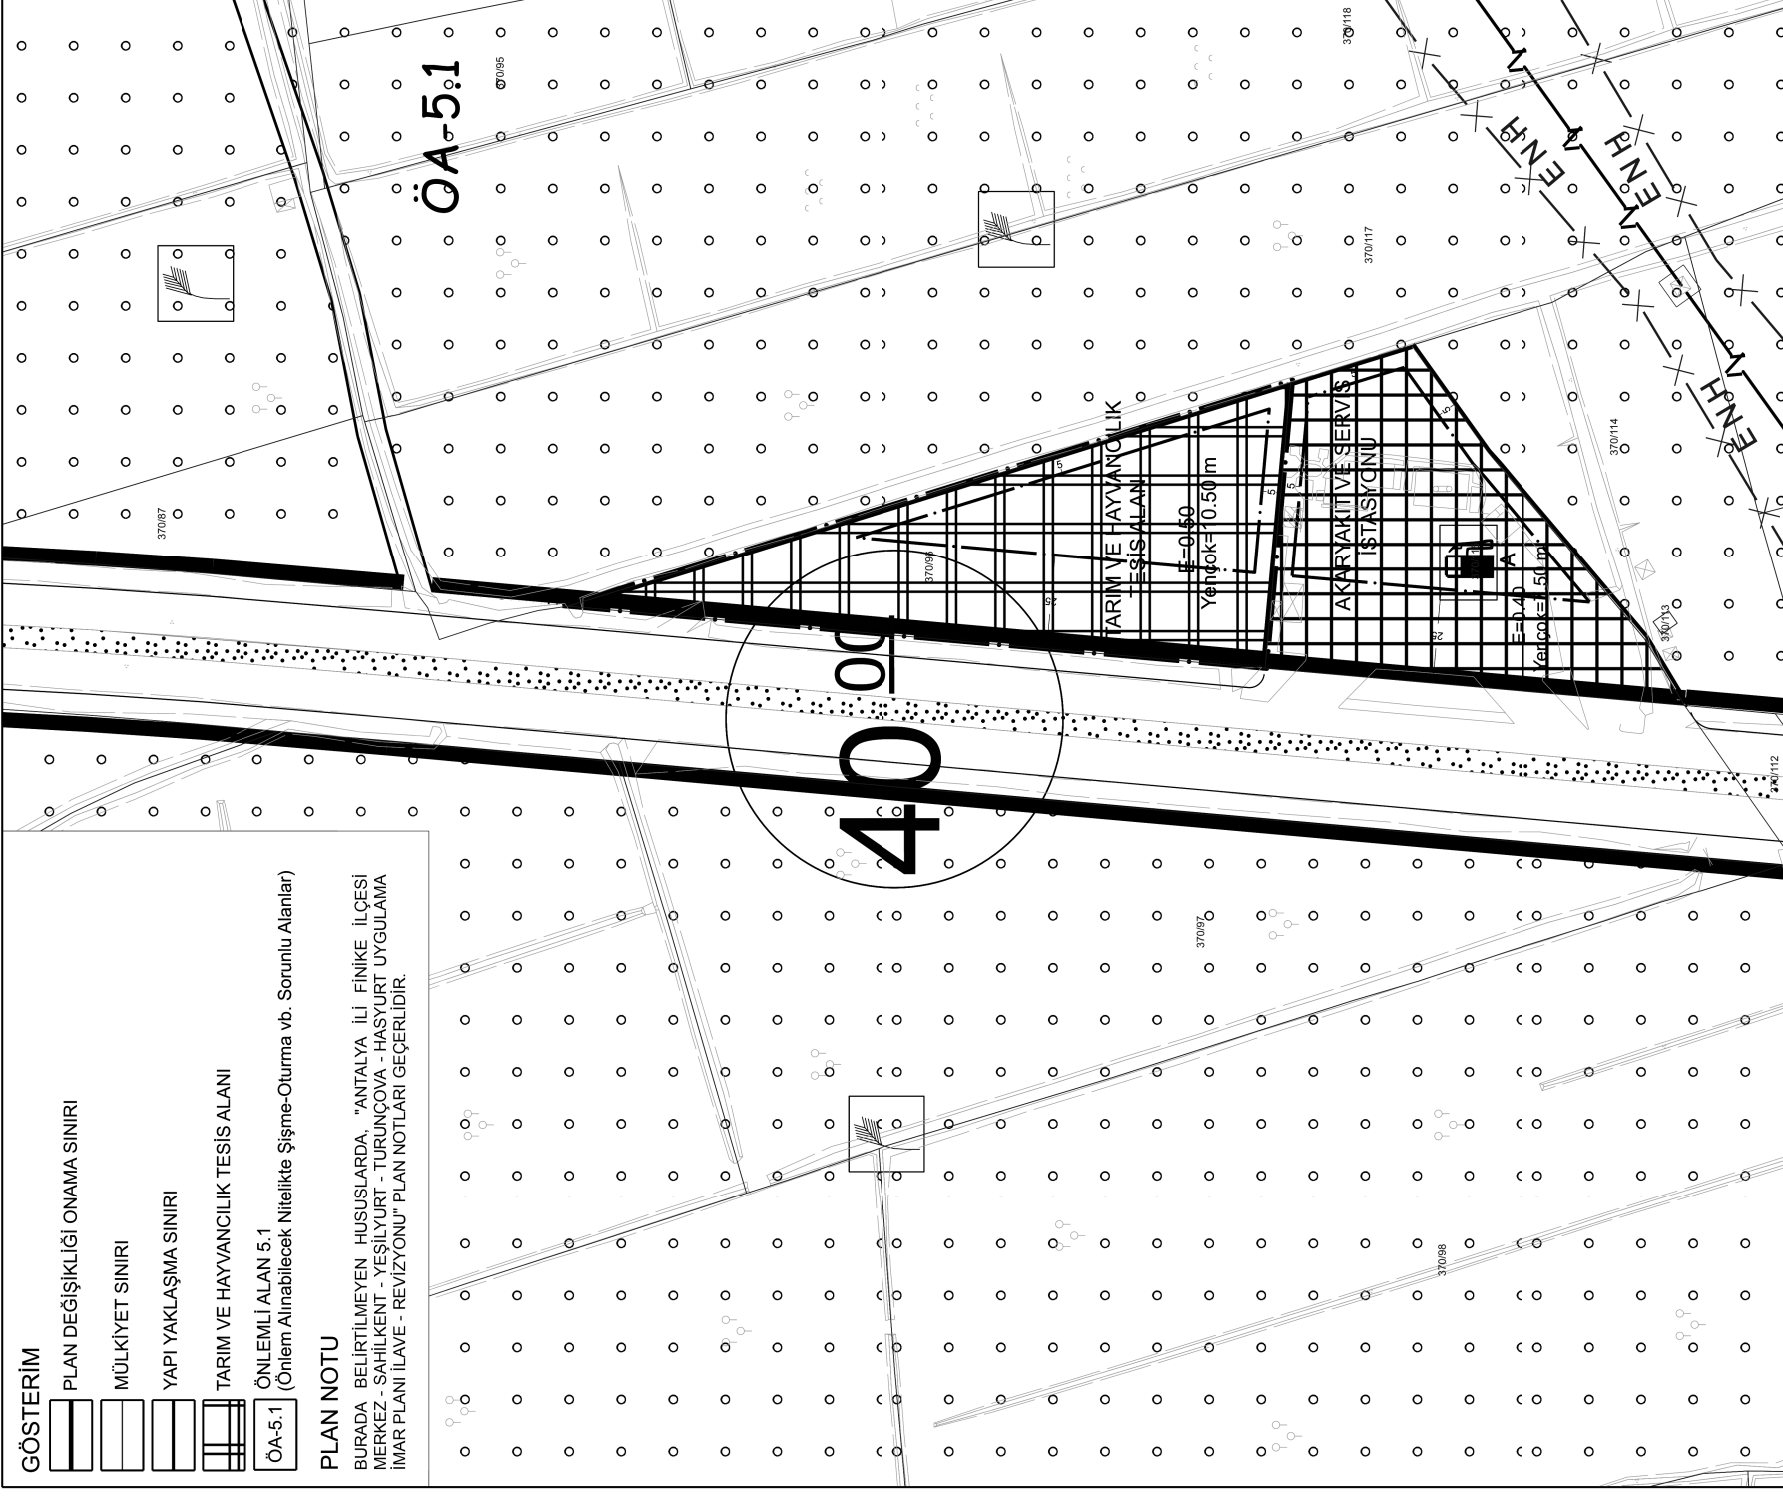

ANTALYA İLİ FİNİKE İLÇESİ TURUNÇOVA MAHALLESİ

ADA/PARSEL NO: 370 ADA 96 PARSEL

PAFTA NO: P24-A-19-A-4-C

MEVCUT PLAN

UYGULAMA İMAR PLANI DEĞİŞİKLİĞİ

ÖLÇEK:1/1.000

ÖNERİ PLAN

GÖSTERİM

PLAN DEĞİŞİKLİĞİ ONAMA SINIRI

MÜLKİYET SINIRI

YAPI YAKLAŞMA SINIRI

TARIM VE HAYVANCILIK TESİS ALANI

ÖNLEMLİ ALAN 5.1

(Onitem Alınabilecek Nitelikte Şişme-Oturma vb. Sorunlu Alanlar)

PLAN NOTU

BURADA BELİRTİLMİYEN HUSUSLARDA, "ANTALYA İLİ FİNİKE İLÇESİ MERKEZ - SAHİLKENT - YEŞİLYURT - TURUNÇOVA - HASYURT UYGULAMA İMAR PLANI İLAVE - REVİZYONU" PLAN NOTLARI GEÇERLİDİR.