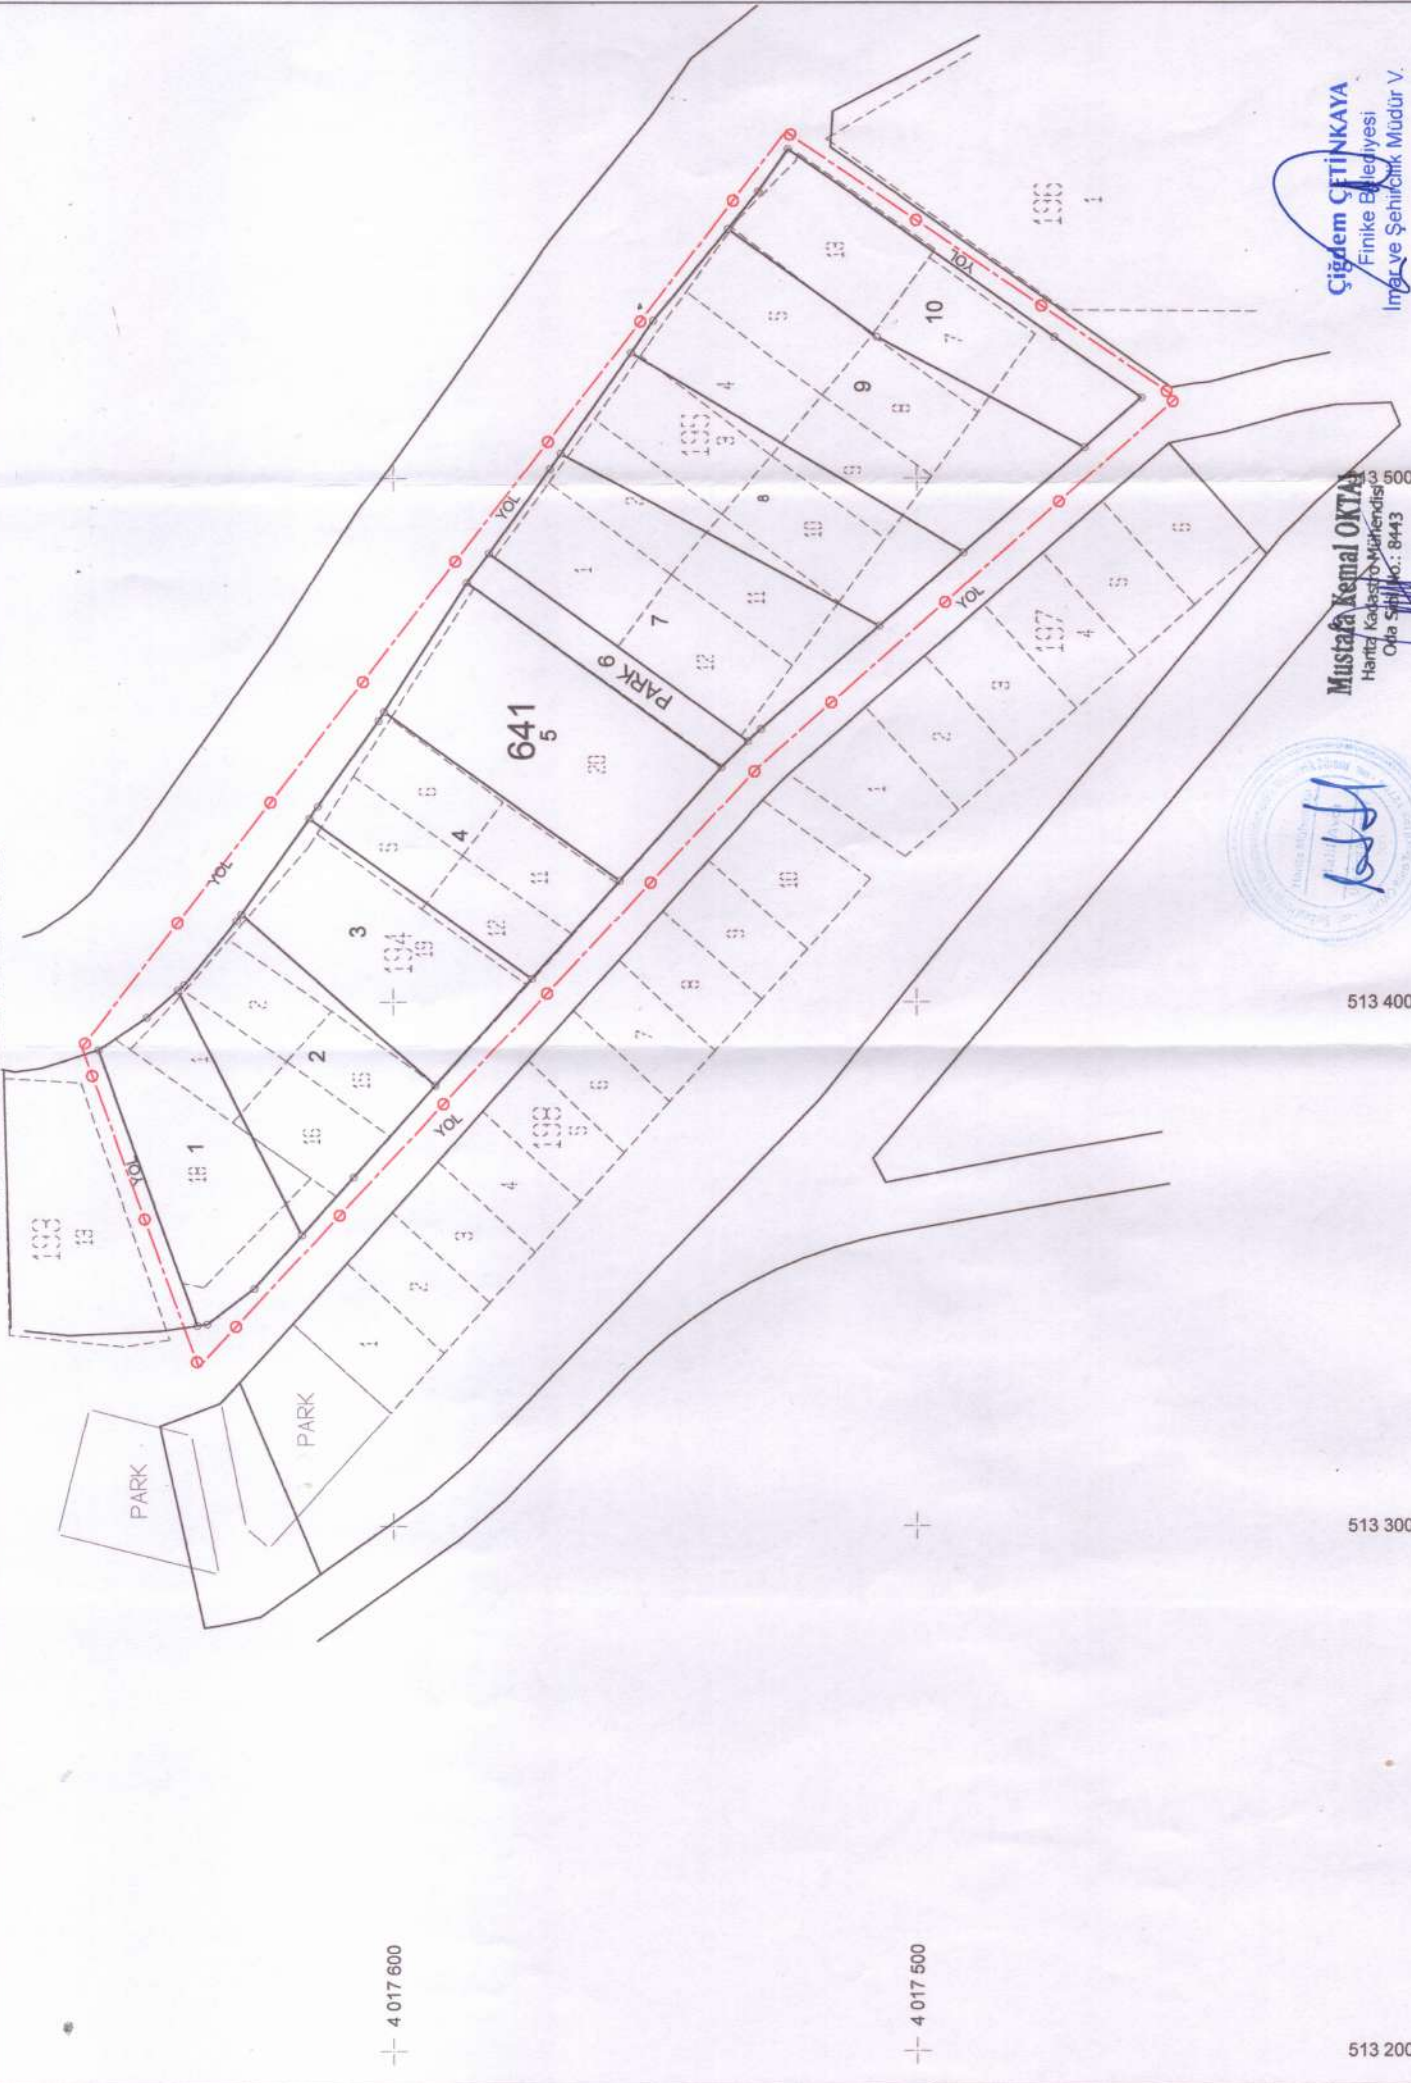

PARSELASYON PAFTASI

4 017 600

4 017 500

513 200

513 300

513 400

**Mustafa Kemal OKTA**  
Harita Kadastro Mühendisi  
Okul No: 8443

**Çiğdem ÇETİNKAYA**  
Finike Bölgesi  
İmar ve Şehircilik Müdürü V.